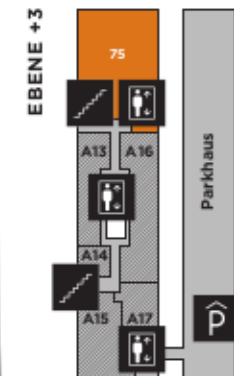

EBENE +2

EBENE +3

Rein in den Hafen:

VOLL AUF SHOPPING-KURS!

Mit dem PKW:

Fahren Sie über den Stadtring A100 und nehmen Sie die Abfahrt Tempelhofer Damm. Das Parkhaus mit rund **600 Parkplätzen** erreichen Sie bequem über die Ordensmeisterstraße 1.