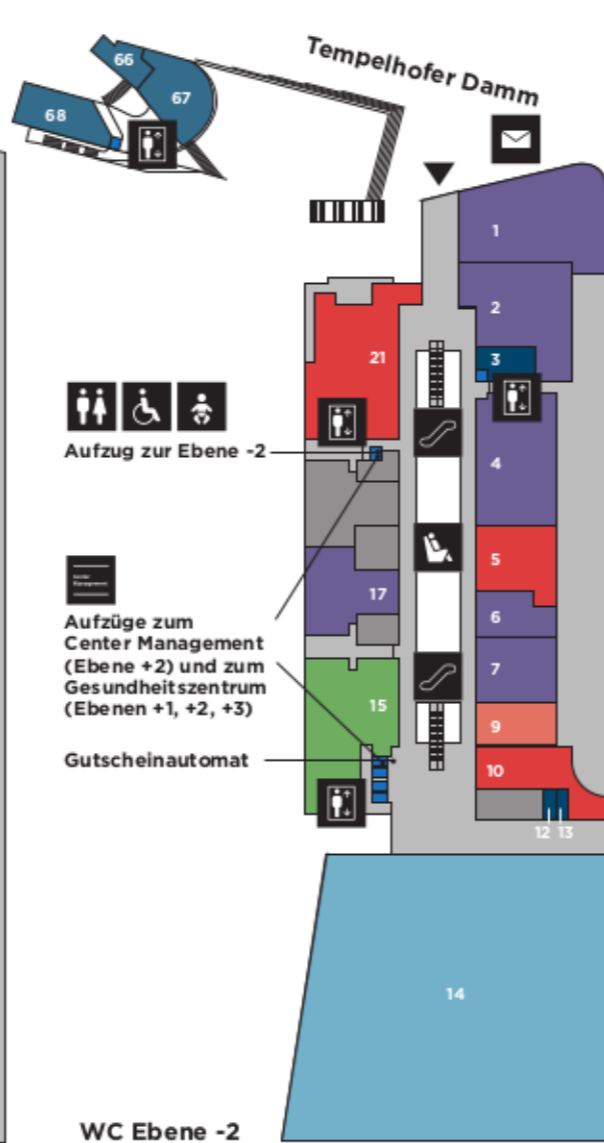

STRASSENEBENE

MODE

- 7 Ernsting's family SE
- 4 H&M HE/SE
- 17 HOUSE of GERRY WEBER SE
- 6 Hunkemöller SE
- 43 Jeans Fritz HE
- 2 NEW YORKER SE
- 1 TK Maxx HE/SE

UHREN / SCHMUCK / BRILLEN

- 29 ECHTZEIT Uhren & Schmuck HE
- 27 Juwelier Göz HE

PARFÜMERIE / DROGERIE / GESUNDHEIT

- 10 Arcaden Apotheke SE
- 21 dm-drogerie markt SE
- 5 Douglas SE
- 53 Reformhaus Quentin HE

SCHUHE / SPORT

- 41 Deichmann HE
- 9 street super shoes SE

EINRICHTUNGEN / GESCHENKE / SCHREIBWAREN / BLUMEN

- 51 Bio Tech HE
- 31 Hafen Flowers HE
- 33 McPaper HE
- 44 NANU-NANA HE
- 32 Spiele Max HE

ELEKTRONIK

- 58 O₂ HE
- 14 Media Markt SE
- 42 Mobilcom debitel HE
- 59 Telekom Shop HE
- 57 Vodafone Shop HE

DIENSTLEISTUNGEN

- 13 AVANTI Schuhreparaturen und Schlüsseldienst SE
- 45 Berliner Sparkasse HE
- 77 BLS Lieferservice Ebene +1
- 76 Center Management Ebene +2
- 3 Charm's Beauty SE
- 28 DERPART Reisebüro HE
- 12 Expert Änderungsschneiderei, Reinigung und Wäsche SE
- 71 Hafenmeister-Büro / Alte Liebe HE
- 55 Time Nails Nagelstudio HE
- 56 WOLSDORFF TOBACCO HE

LEBENSMITTEL

- 34 Backen & Mehr HE
- 61 Bäckerei Schnell HE
- 15 Bio Company SE
- 37 EDEKA E-Center HE
- 36 Fisch & Meer HE
- 48 Wurst und Schinken Haase HE

GASTRONOMIE

- 60 Asia Food Ha Linh HE
- 54 BoboQ Bubble Tea HE
- 50 Burger Bar HE
- 40 Café Lebensart HE
- 47 Ditsch HE
- 35 Kinh Bac HE
- 66 Maximilian Hafenimbiss SE
- 67 Pomodori SE
- 68 Redo XXL SE
- 72 Restaurantschiff Marti HE
- 63 Subway HE

FREIZEIT

- 78 Bootsschule Charter HE
- 70 Dockx Freizeitcenter HE (Lasertag, Indoorspielplatz, Schwarzlicht-Minigolf) Ebene +3
- 75 Hanniball Billard HE
- 73 i-Land HE
- 69 Lady Company HE (Fitnessstudio)
- 74 Pier 13 HE

Center Management	Massagesessel (Straßenebene)	Toiletten (Ebene -2)	Barrierefreies WC (Ebene -2)	Baby-Wickelraum (Ebene -2)
Rolltreppe	Aufzug	Briefkasten (Vorplatz)	EC-Geldautomat	Spielplatz (Hafenebene)

HE = Hafenebene, SE = Straßenebene